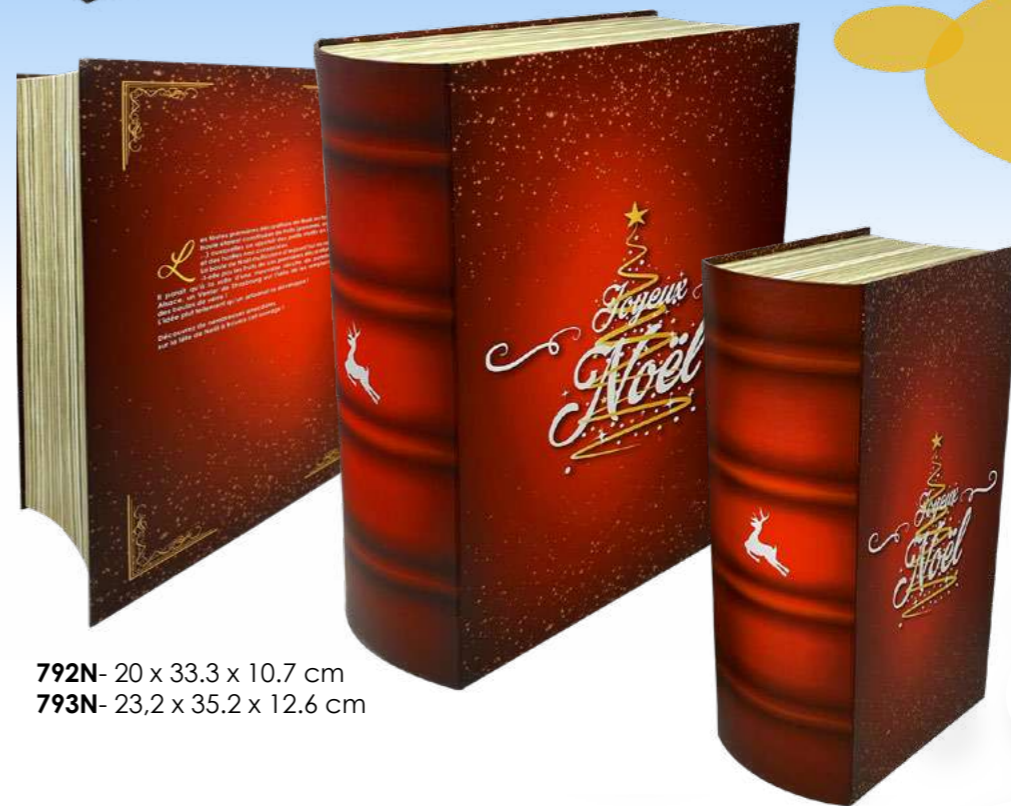

792N- 20 x 33.3 x 10.7 cm
793N- 23,2 x 35.2 x 12.6 cm