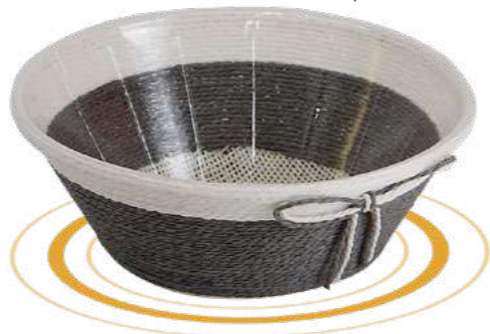

4104 - Ø13,5 x 11 cm

4014 - Ø11,5 x 6,3 cm

4022 - ø 26 x 9,5 cm

4062 - ø 23,5 x 9 cm

4031 - 42,5 x 13 x 8,5 cm
Pour 1 bouteille + 1 verine

4042 - 25,5 x 20,5 x 5,5 cm
4052 - 29,5 x 23 x 6 cm

4072 - 37 x 27 x 8 cm

4075 - 37 x 27 x 8 cm

Ces corbeilles sont réalisées à partir d'une base en plastique **apte au contact alimentaire direct**, autour de laquelle sont enroulés et collés des fils en corde de papier, aux tons naturels et délicats. Elles allient le raffinement à la praticité pour vos emballages ouverts.